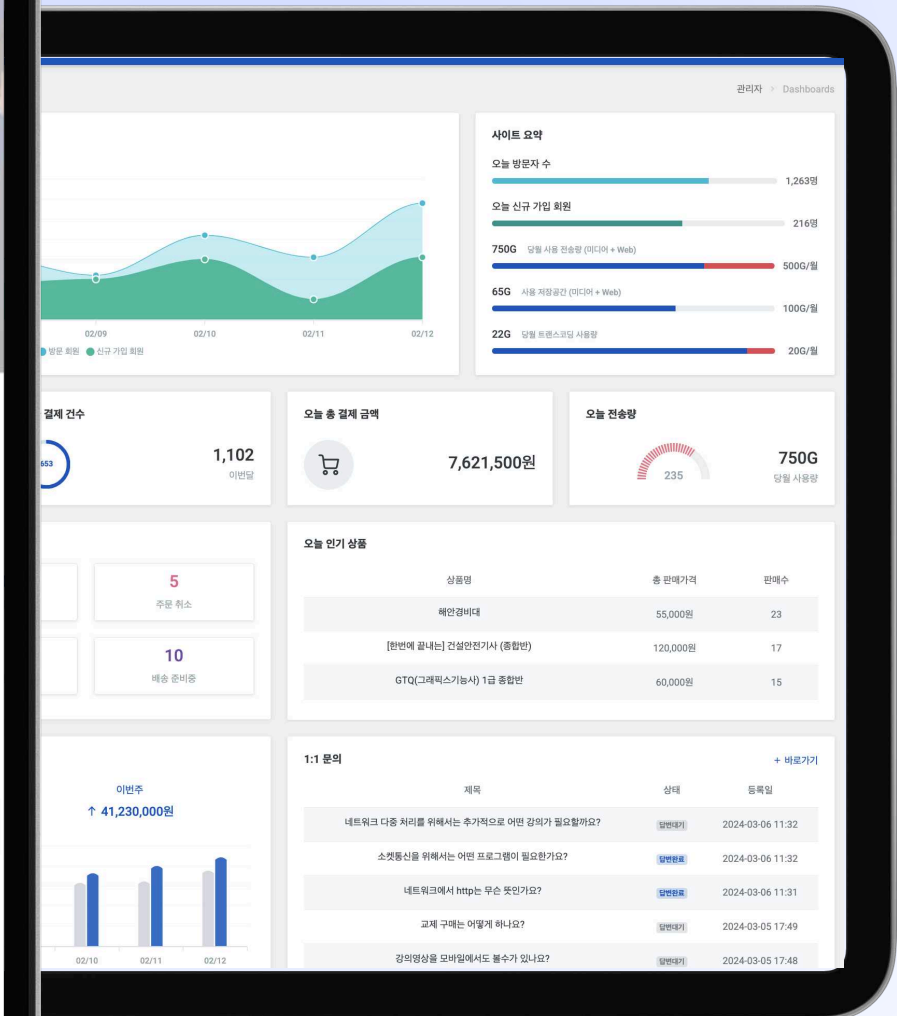

다양한 사용자 환경에서도 최상의 퍼포먼스 제공

USER-FRIENDLY FOR LEARNERS AND ADMINS